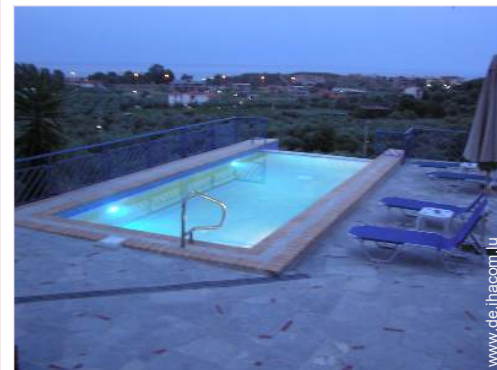

- **Ideal für alle Altersgruppen, Gruppen**
- **Ausblick :** Panorama, freier Ausblick, Meer/Ozean, Gebirge, Landschaft, Dorf
- **Rahmen :** ländlich, friedlich
- **Ausrichtung :** Süd-Osten

Extras

- **Swimmingpool :**
Swimmingpool in Wohnanlage, rechteckig (Länge 8m, Breite 3,50m), Überlauf-Swimmingpool, beleuchtet, Treppeneinstieg (geöffnet von '01 Mai' bis '01 Oktober')
- **Parkplatz :**
Unüberdachter Parkplatz : 7 auf Grundstück
- **Vorzüge :**
Whirlpool, Massagetisch, 12 Schnorchelaustrüstung(en), Ruderboot
- **Baby-Ausstattung :**
Babystuhl, Laufstall, Kinderwagen

Swimmingpool

rechteckiger Swimmingpool

Außenausstattung

Exterieur

- Grundstücksfläche :
6000m²
- Außenanlage zur Verfügung der Gäste :
Terrasse 35m², Pergola 35m²
- Äußerer Rahmen zur Verfügung der Gäste :
Eingezäuntes Grundstück 6000m²,
Landschaftsgarten 600m², Rasen 200m²,
Olivenhain 4000m², Springbrunnen
- Außenausstattung zur Verfügung der Gäste :
Freiluftsalon, Außenbar, Grill, Gartentisch
(e), 16 Gartenstuhl/-stühle, 2 Chaiselongue
(s), Außendusche