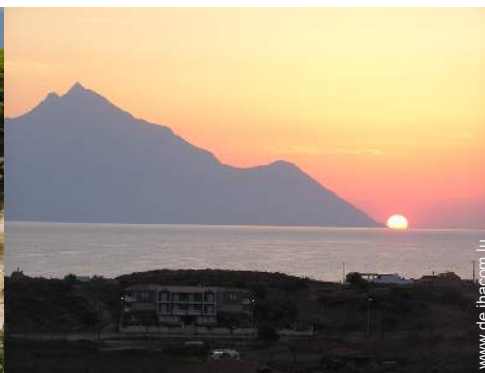

Ausblick Apartment