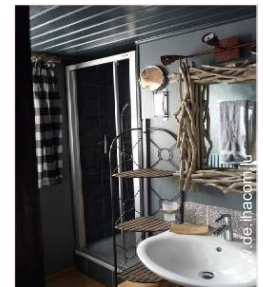

Zimmer "Wieland"

4 Person(en)

- Raumaufteilung und Annehmlichkeiten :
1 Waschraum/-räume, 1 WC
- Schlafplätze :
1 Kingsize-Bett(en), 2 einfache Doppelbetten
- Ausblick
Panorama, ohne Visavis, hochgelegen, Gebirge, Dorf
- Innenkomfort und Ausstattung :
Elektrischer Wasserkocher, Föhn
- Individuelles Exterieur :
Balkon, 2 Gartenstuhl/-stühle