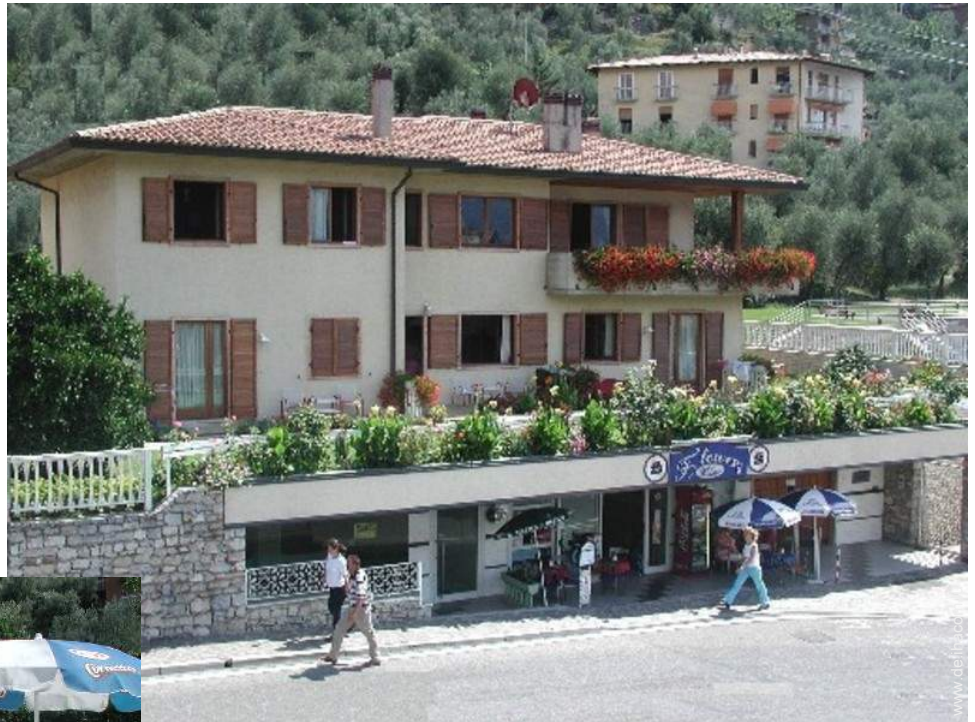

Ferienwohnung Gardasee "VILLA FIORI"

Apartment Erdgeschoss, eigener Eingang, in/auf: Villa ebenerdig

Rahmen : erholsam, See

Gästekapazität : 4 Person(en)
Schlafzimmer : 2

Malcesine - Provinz Verona (VR) - Venetien

Apartment Erdgeschoss, eigener Eingang, in/auf: Villa ebenerdig

- **Ideal für alle Altersgruppen, Sportler**
- **Ausblick :** Panorama, Gebirge, Swimmingpool, Garten/Park, See
- **Rahmen :** erholsam, See