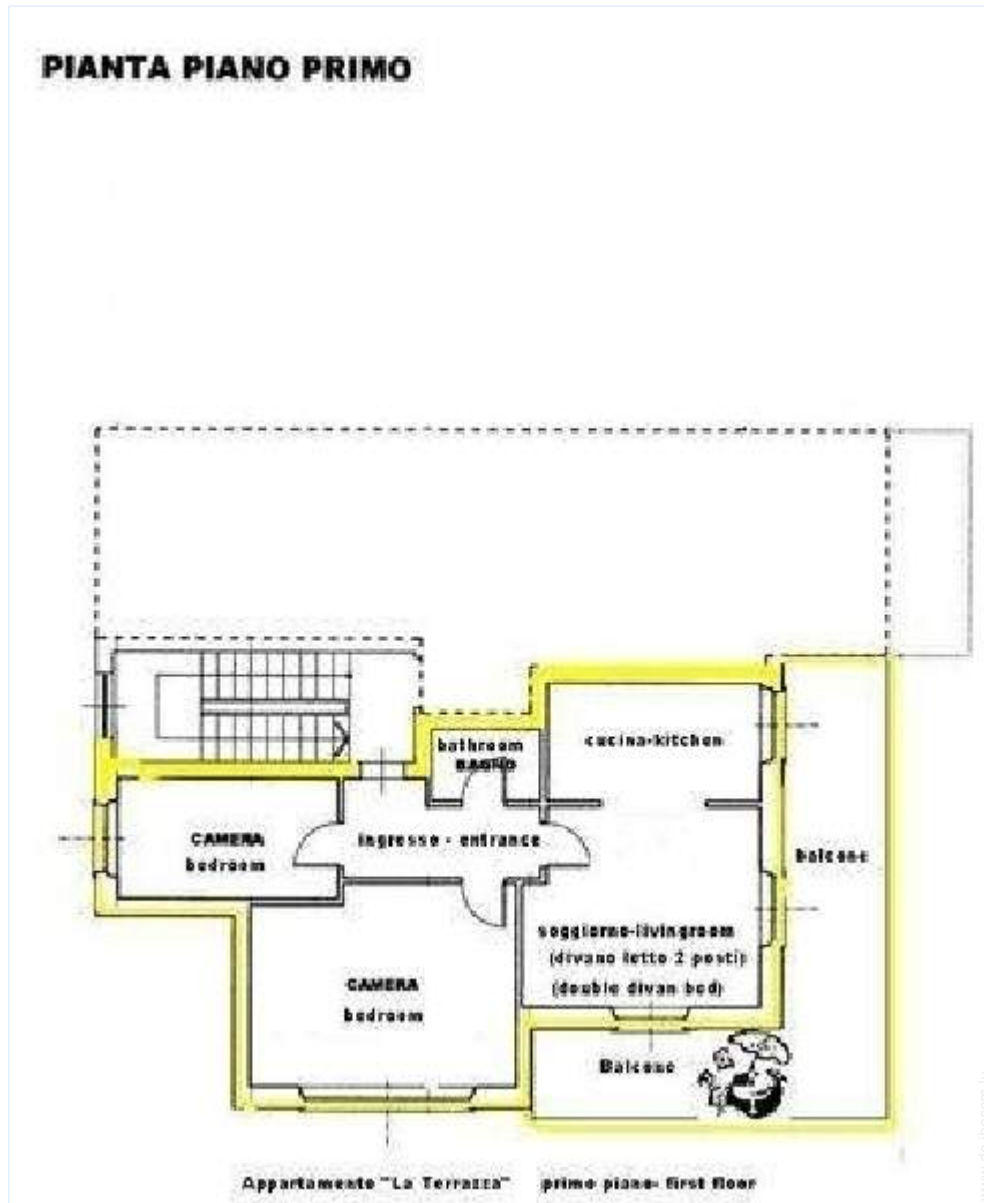

kleines Schlafzimmer

Schlafzimmer

Küche

Interieur

- **Maximalbelegung :**
6 Person(en)
- **Wohnfläche :**
70m²
- **Raumaufteilung :**
2 Schlafzimmer, 1 Badezimmer, 1 Waschaum/-räume, 1 WC, Wohnzimmer 16m², separate Küche
- **Schlafplätze :**
2 Doppelbett(en), 2 Queensize-Bett(en), 2 Sofabett(en) 2 Personen
- **Komfort :**
TV, Kleiderschrank, Föhn, Deckenventilator, Zentralheizung, Vorhänge
- **Haushaltsausstattung :**
Geschirr/Besteck, Küchenutensilien, Kaffeebereiter, elektrischer Wasserkocher, Toaster, Gasherd, Mikrowelle, Kühlschrank, Gefrierschrank, Waschmaschine

Exterieur

- **Grundstücksfläche :**
600m²
- **Außenanlage :**
Terrasse 20m², traditionelles Zelt
- **Äußerer Rahmen :**
Garten 300m²
- **Außenausstattung :**
6 Chaiselongue(s)

Service

- **Wäsche :**
Bettlaken gegen Aufpreis (1 mal pro Woche +5€), Handtücher gegen Aufpreis (1 mal pro Woche +5€), Haushaltswäsche gegen Aufpreis (1 mal pro Woche), Strandtücher gegen Aufpreis (1 mal pro Woche +3€), Bettdecke(n), Kissen
- **Haus :**
Endreinigung, Garten-/Poolpflege, Parkplatz

Ausblick Terrasse

Grundrissplan

Fotoalbum - 1

Schlafzimmer

kleines Schlafzimmer

Wohnzimmer

Küche

Ausblick Terrasse