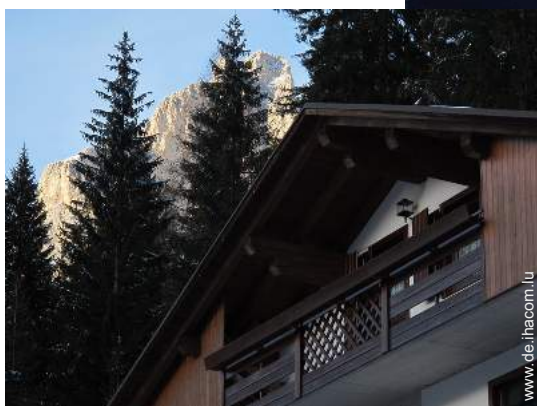

# Ferienwohnung mit Charme Monte Civetta "Dolomite Mountain Cabin"

**Bergchalet mit Charme**, freistehend,  
2 Stockwerke, eigener Eingang, in/auf:  
Privatbesitz

Rahmen : bergig, direkt an der  
Piste

Gästekapazität : **7 Person(en)**  
Schlafzimmer : **3**  
Zimmer : **6**

Internet  
Holiday  
Ads

Ferienwohnung mit Charme

Bergchalet mit Charme, freistehend, 2 Stockwerke, eigener Eingang, in/auf Privatbesitz

- **Ideal für Familien, Gruppen**
- **Ausblick :** Panorama, Gebirge, Wald, Fluss, Dorf, spektakulärer Sonnenuntergang
- **Rahmen :** bergig, direkt an der Piste