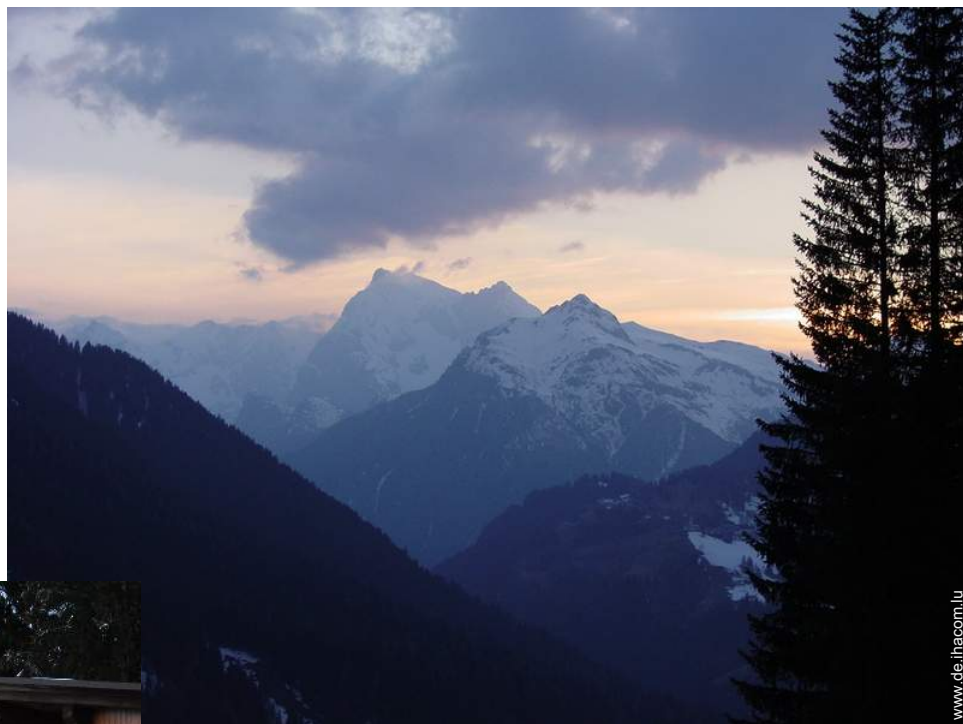

# Ferienwohnung mit Charme Monte Civetta "Dolomite Mountain Cabin"

**Bergchalet mit Charme**, freistehend,  
2 Stockwerke, eigener Eingang, in/auf:  
Privatbesitz

Rahmen : bergig, direkt an der  
Piste

Gästekapazität : **7 Person(en)**  
Schlafzimmer : **3**  
Zimmer : **6**