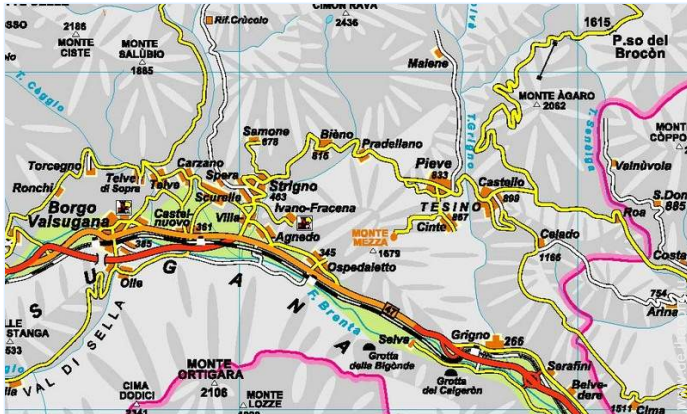

Fotoalbum - 1

Fotoalbum - 2

Fotoalbum - 3

Anfahrtsskizze

Lokalisierung & Anfahrt

GPS-Koordinaten in Graden, Minuten, Sekunden:
Breitengrad 46°2'28.7"N - Längengrad 11°36'47.8"O
(Unterkunft)

Adresse

→ Via del Moleta
38050 Cinte Tesino

• Autobahn (Ausfahrt) Trento

→ Trient, Trentino (Welschtirol), Trentino Südtirol, Italien
→ Entfernung : 55km
→ Dauer : 45'

• Flughafen Venice Marco Polo

→ Venedig, Provinz Venedig, Venetien, Italien
→ Entfernung : 125km
→ Dauer : 2h

• Busbahnhof Atesina

→ Cinte Tesino, Trentino (Welschtirol), Trentino Südtirol, Italien
→ Entfernung : 1,5km
→ Dauer : 15'

- Borgo Valsugana : Entfernung : 18km
- Levico Terme : Entfernung : 23km
- Trient : Entfernung : 50km