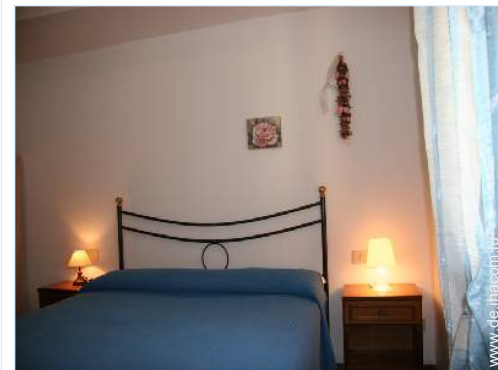

Schlafzimmer