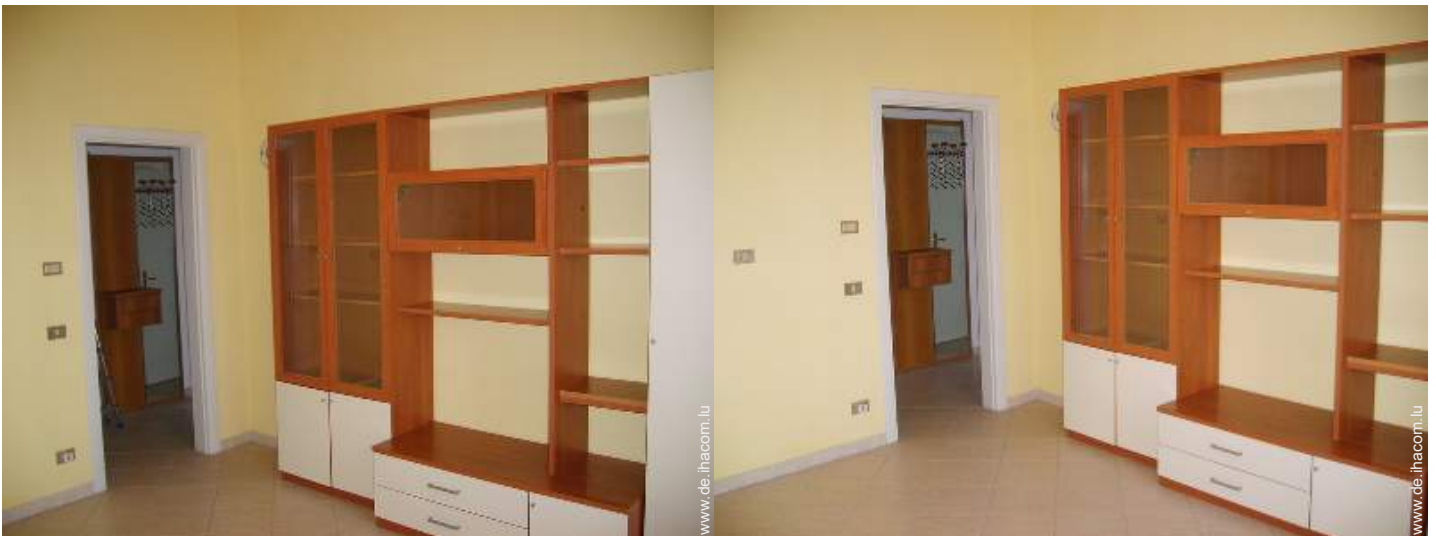

Wohnzimmer

Wohnzimmer