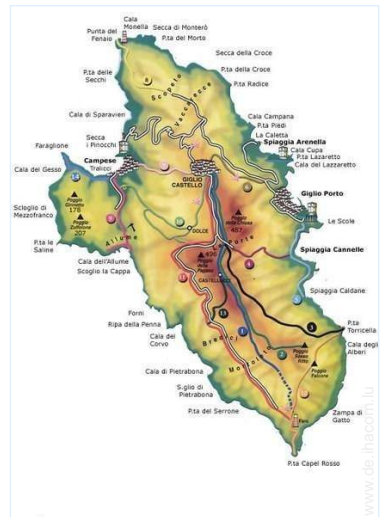

Bar/Pub, Restaurant, Karaoke, Seepark, Naturreservat, historische Sehenswürdigkeit, Weinkeller und Weindegustation

Umgebung

- **Örtlichkeit :**

- Meer/Ozean 50m
- Sandstrand 50m
- Felsstrand <50m
- Steilküste 100m
- Yachthafen 100m

Blick auf Sonnenuntergang

Gesamtansicht

Gesamtansicht

Luftsicht

In der Nähe

Panorama

Yachthafen

Blick aufs Meer

Meeressicht

Anfahrtsskizze

Lokalisierung & Anfahrt

GPS-Koordinaten in Graden, Minuten, Sekunden: Breitengrad 42°22'4"N - Längengrad 10°52'58"O ([Unterkunft](#))

Adresse

→ Via Provinciale 76
58012 Giglio Campese

• Busbahnhof Giglio Porto

→ Giglio Porto, Provinz Grosseto, Toskana, Italien
→ Entfernung : 7,5km
→ Dauer : 20'

• Busbahnhof Orbetello/P.to S.Stefano

→ Orbetello, Provinz Grosseto, Toskana, Italien
→ Entfernung : 20km
→ Dauer : 30'