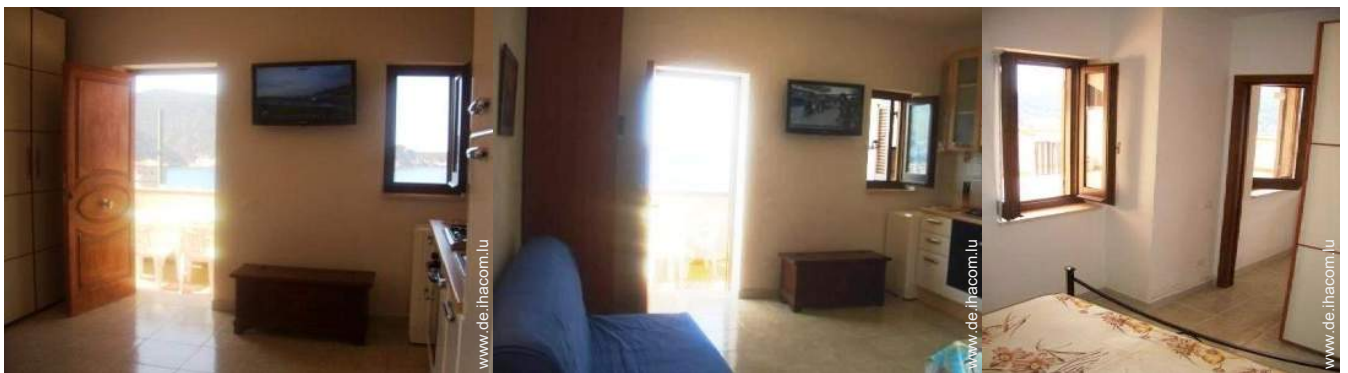

Inneneinrichtung

Interieur

- Maximalbelegung :
4 Person(en) - 2 Erwachsene(r), 2 Kind(er)
- Wohnfläche :
60m²
- Raumaufteilung :
2 Zimmer, 2 Schlafzimmer, Schlafbereich, 2 Badezimmer, 3 Waschraum/-räume, 2 WC, Wohnzimmer 28m², amerikanische Küche, Essbereich, Kaminecke, Innenhof
- Schlafplätze :
1 Doppelbett(en), 1 Sofabett(en) 2 Personen
- Komfort :
TV, Antennenanschluss, Kleiderschrank, Schrank, teilweise klimatisiert, Tischventilator, elektrische Heizung, Vorhänge
- Haushaltsausstattung :
Geschirr/Besteck, Küchenutensilien, Kaffeebereiter, Gasherd, Ofen, Kühlschrank, Waschmaschine, Bügeleisen

Inneneinrichtung

Kochecke

Kleiderschrank

Inneneinrichtung

Raumaufteilung

Ausblick Schlafzimmer

teilweise klimatisiert

Doppelbett(en)