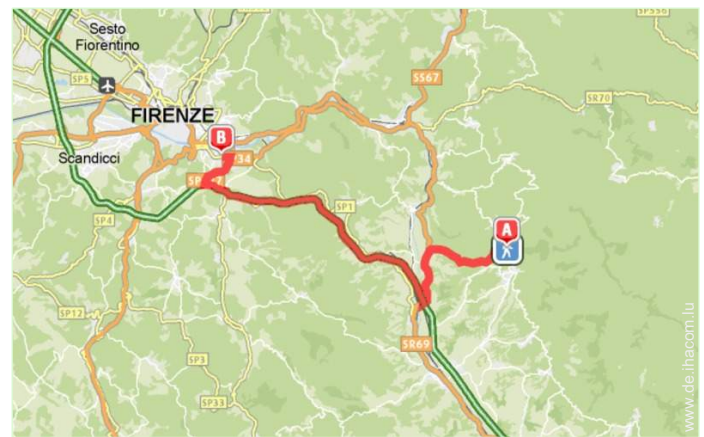

Kochecke

Themenurlaube

Natur entdecken

Dauer (ungefähr) : 1 Woche
Niveau : Anfänger

Inbegriffen im Übernachtungspreis

Ganzjährig

Anfahrtsskizze

Lokalisierung & Anfahrt

GPS-Koordinaten in Graden, Minuten, Sekunden: Breitengrad 43°42'6"N - Längengrad 11°32'36"O ([Unterkunft](#))

Adresse

→ Via Casalino 66
50066 Pietrapiana

● [Autobahn \(Ausfahrt\) A1 Incisa in Val d'Arno](#)