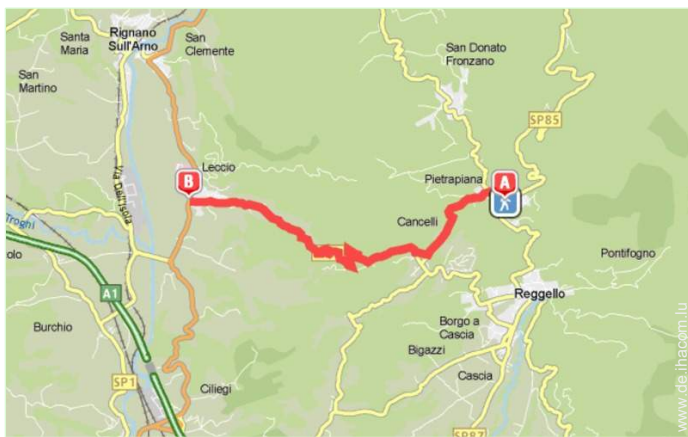

Kochecke

Themenurlaube

Natur entdecken

Dauer (ungefähr) : 1 Woche
Niveau : Anfänger

Inbegriffen im Übernachtungspreis

Ganzjährig

Anfahrtsskizze

Lokalisierung & Anfahrt

GPS-Koordinaten in Graden, Minuten, Sekunden: Breitengrad 43°42'6"N - Längengrad 11°32'36"O ([Unterkunft](#))

Adresse

→ Via Casalino 66
50066 Pietrapiana

● [Autobahn \(Ausfahrt\) A1 Incisa in Val d'Arno](#)