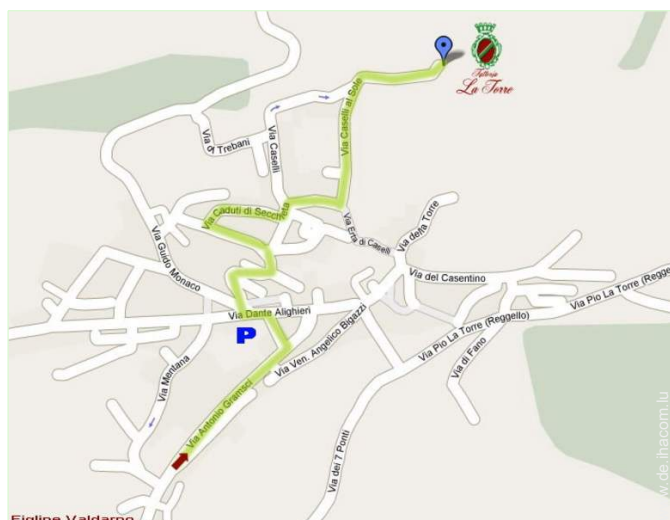

Leben auf dem Bauernhof

Dauer (ungefähr) : 1 Woche
Teilnehmer : 4 min.
Niveau : Anfänger

Ab 890€ für 4 Person(en)

Herbst, Winter

Anfahrtsskizze

Lokalisierung & Anfahrt

GPS-Koordinaten in Graden, Minuten, Sekunden:
Breitengrad 43°41'11"N - Längengrad 11°32'23"O
(Unterkunft)

Adresse

→ Loc. Caselli Alla Torre 186
50066 Reggello

• Autobahn (Ausfahrt) A1

→ Reggello, Provinz Florenz, Toskana, Italien
→ Entfernung : 7,5km
→ Dauer : 10'

• Busbahnhof Reggello

→ Reggello, Provinz Florenz, Toskana, Italien
→ Entfernung : 800m
→ Dauer : 15'

• Bahnhof Figline Valdarno

→ Figline Valdarno, Provinz Florenz, Toskana, Italien
→ Entfernung : 7,5km
→ Dauer : 10'

- Florenz : Entfernung : 34km
- Vallombrosa : Entfernung : 10km
- Greve in Chianti : Entfernung : 26km