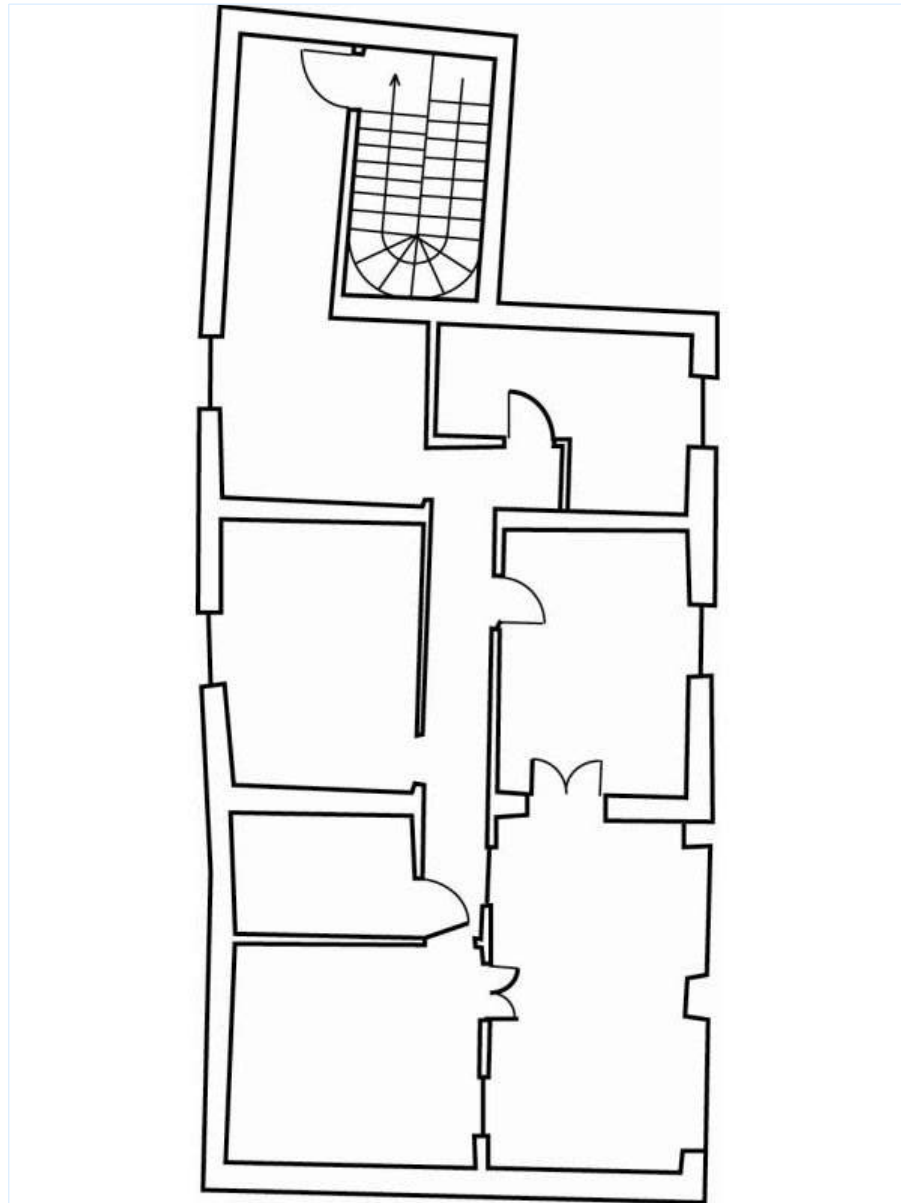

Grundrissplan

www.de.ihacom.lu