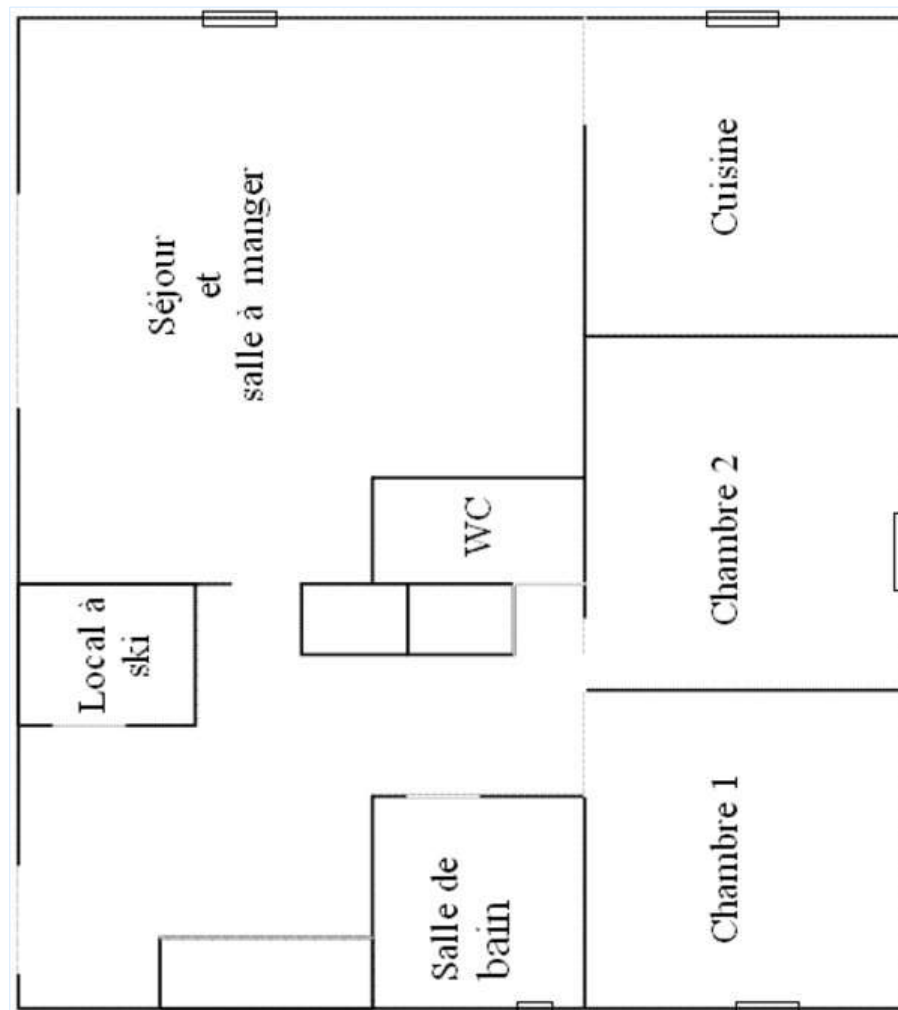

### Praktische Infos

- **Praktische Infos**  
Tiere nur bedingt erlaubt (Vermieter fragen)  
Mobilfunknetz

Doppelbett(en)

Grundrissplan

www.de.ihacom.lu

Fotoalbum - 1

Kochecke

Wohnzimmer