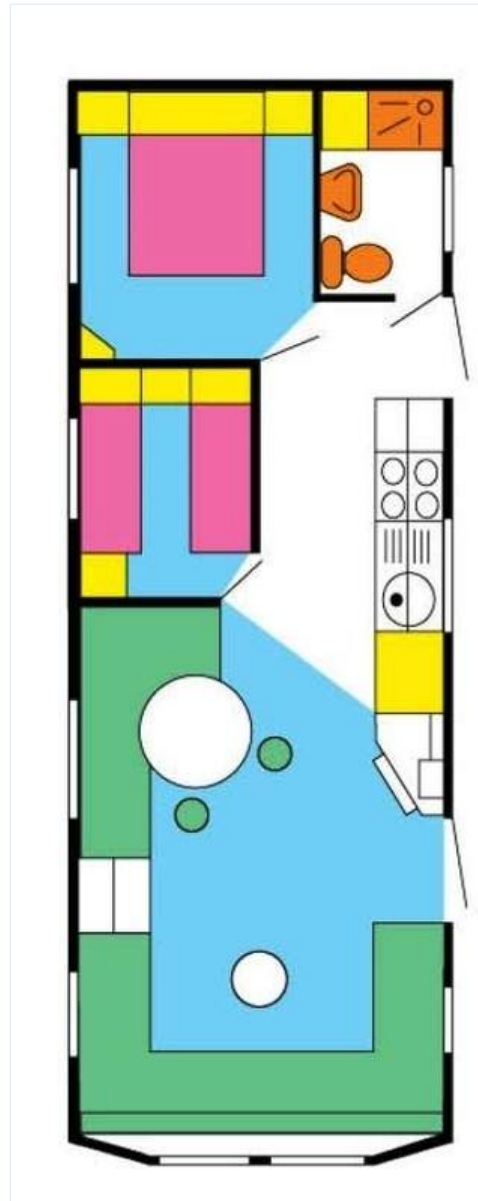

Grundrissplan

www.de.ihacom.lu