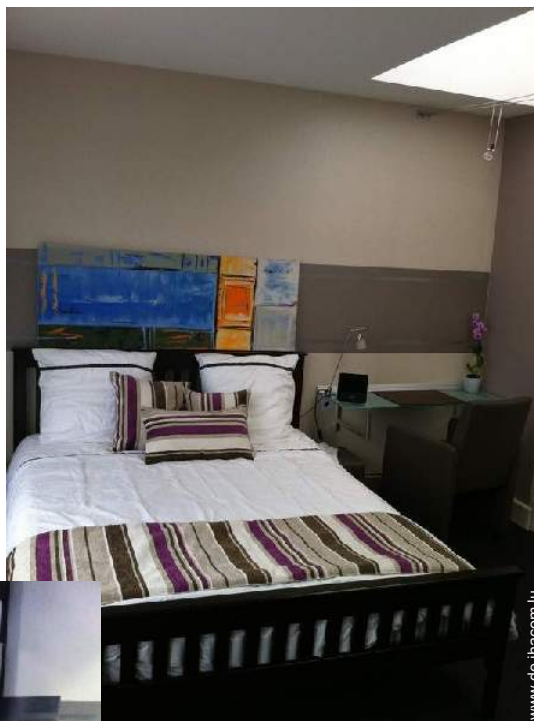

Gästezimmer Flandern "Studio d'Hôtes Le 42"

Apartment mit Charme Erdgeschoss,
gemeinsamer Eingang, in/auf: Haus
ebenerdig

Rahmen : still, behaglich

Zimmer : 1

Maximalbelegung : 2 Gäste

- Studiowohnung "Le 42"
2 Person(en)

Kochecke

Anzeige Nr. 4311

www.de.ihacom.lu

Internet
Holiday
Ads

Internet
Holiday
Ads

Interieur

- **Maximalbelegung :**
2 Gäste, 1 Zimmer
- **Wohnfläche :**
22m²
- **Innenkomfort zur Verfügung der Gäste :**
TV, Geschirr/Besteck, DVD-Player, Videospiele, Filmkollektion, Kabel/Satellit, Hochgeschwindigkeitsinternet, Wi-Fi (drahtloser Internetzugang), Schließfach, Radiowecker, Föhn, Waschmaschine, teilweise klimatisiert, Wäschetrockner, Bügeleisen