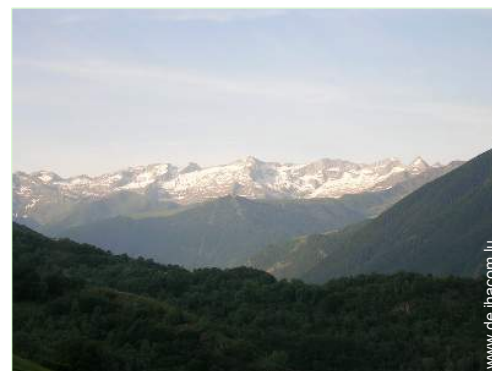

Panorama

Blick auf Swimmingpool

Allgemein

Exterieur

- **Grundstücksfläche :**
200m²
- **Außenanlage :**
Terrasse 45m²
- **Äußerer Rahmen :**
Privater Hof 200m², eingezäuntes Grundstück 200m², Rasen > 1000m², Fluss, Bach, Wasserfall
- **Außenausstattung :**
Gasgrill, Gartentisch(e), 10 Gartenstuhl/-stühle, Servierwagen, Sonnenschirm, Gartensalon, 6 Liegestuhl/-stühle, 1 Schaukelstuhl/-stühle