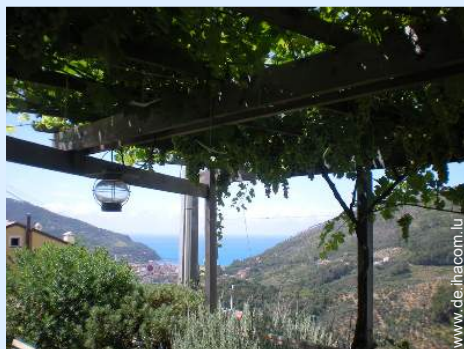

Italien

Anzeige Nr. 235

www.de.ihacom.lu

Internet
Holiday
Ads

Internet
Holiday
Ads

Ferienwohnung

Apartment Erdgeschoss, eigener Eingang, in/auf: Steinhaus mit Charme ebenerdig

- **Ideal für alle Altersgruppen, Familien**
- **Ausblick :** Panorama, Meer/Ozean, Gebirge, Garten/Park, Weinberge
- **Rahmen :** zauberhaft, beruhigend
- **Ausrichtung :** Süden