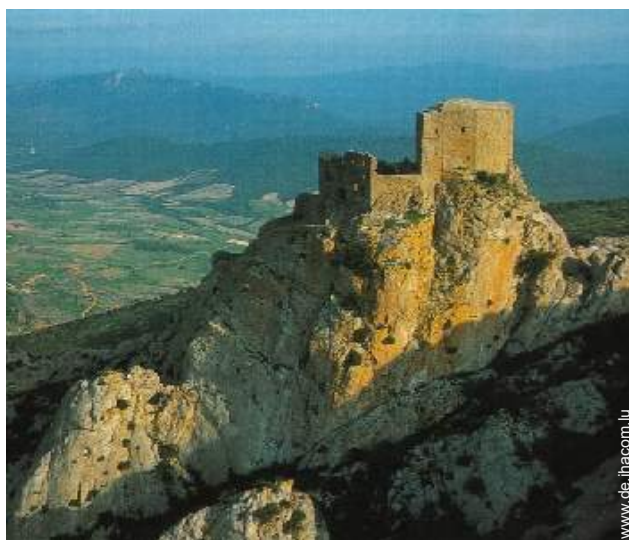

Fotoalbum - 2