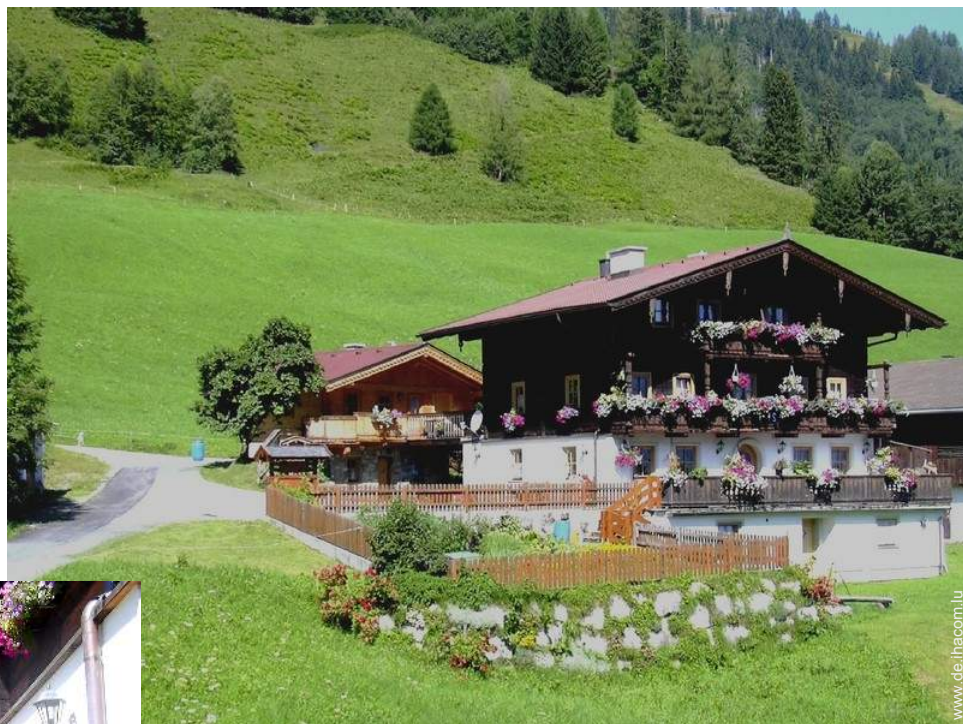

Ferienwohnung mit Charme

Europasportregion Zell am See - Kaprun

"Panoramablick"

Apartment mit Charme 1. Stock,
eigener Eingang, in/auf: Bauernhof 2
Stockwerke

Rahmen : ländlich, erholsam

Gästekapazität : 4 Person(en)
Schlafzimmer : 2

Apartment mit Charme 1. Stock, eigener Eingang, in/auf: Bauernhof 2 Stockwerke

- **Ideal für Familien, alle Altersgruppen**
- **Ausblick :** Panorama, freier Ausblick, Gebirge, Landschaft, Hof, Wiese
- **Rahmen :** ländlich, erholsam