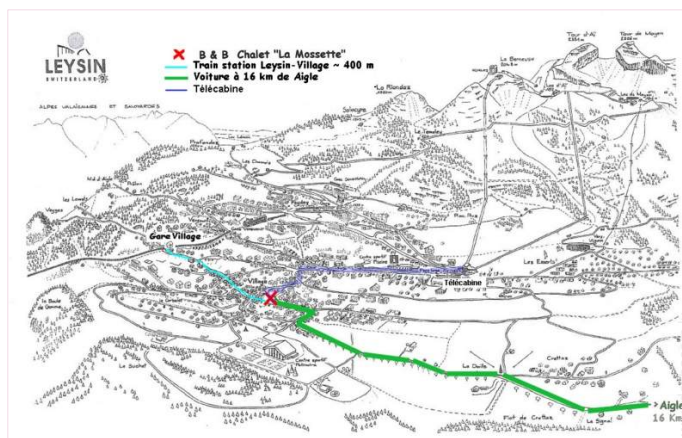

### Anfahrtsskizze

### Lokalisierung & Anfahrt

GPS-Koordinaten in Graden, Minuten, Sekunden:  
Breitengrad 46°20'37.788"N - Längengrad 7°0'48.096"O  
(Stadt)