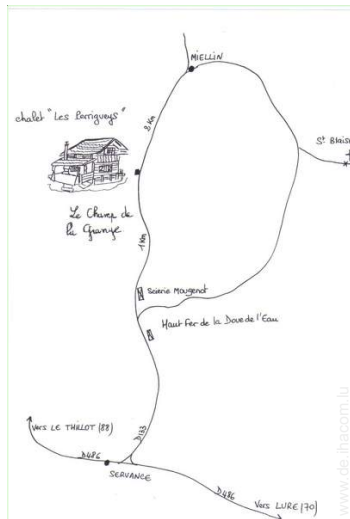

Restaurant

Ihr Gastgeber

Urlaubsfoto-Galerie - 1

Urlaubsfoto-Galerie - 2

Nov 2008

Anfahrtsskizze

Lokalisierung & Anfahrt

GPS-Koordinaten in Graden, Minuten, Sekunden:
Breitengrad 47°48'36.936"N - Längengrad 6°44'21.408"O
(Stadt)