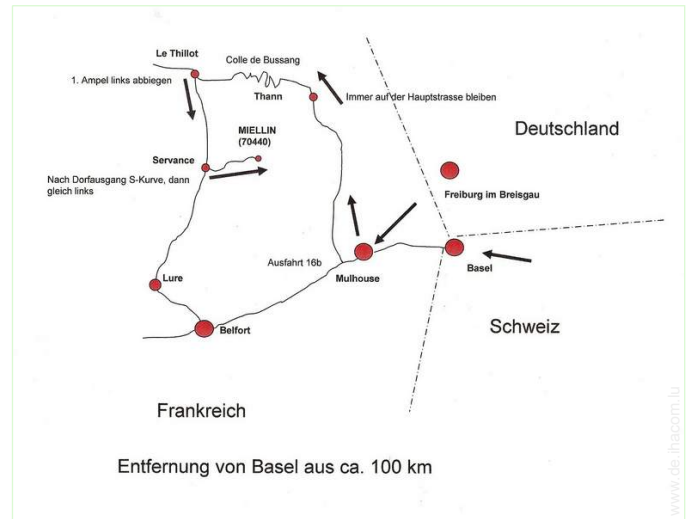

Restaurant

Ihr Gastgeber

Urlaubsfoto-Galerie - 1

Urlaubsfoto-Galerie - 2

Nov 2008

Anfahrtsskizze

Lokalisierung & Anfahrt

GPS-Koordinaten in Graden, Minuten, Sekunden:
Breitengrad 47°48'36.936"N - Längengrad 6°44'21.408"O
(Stadt)