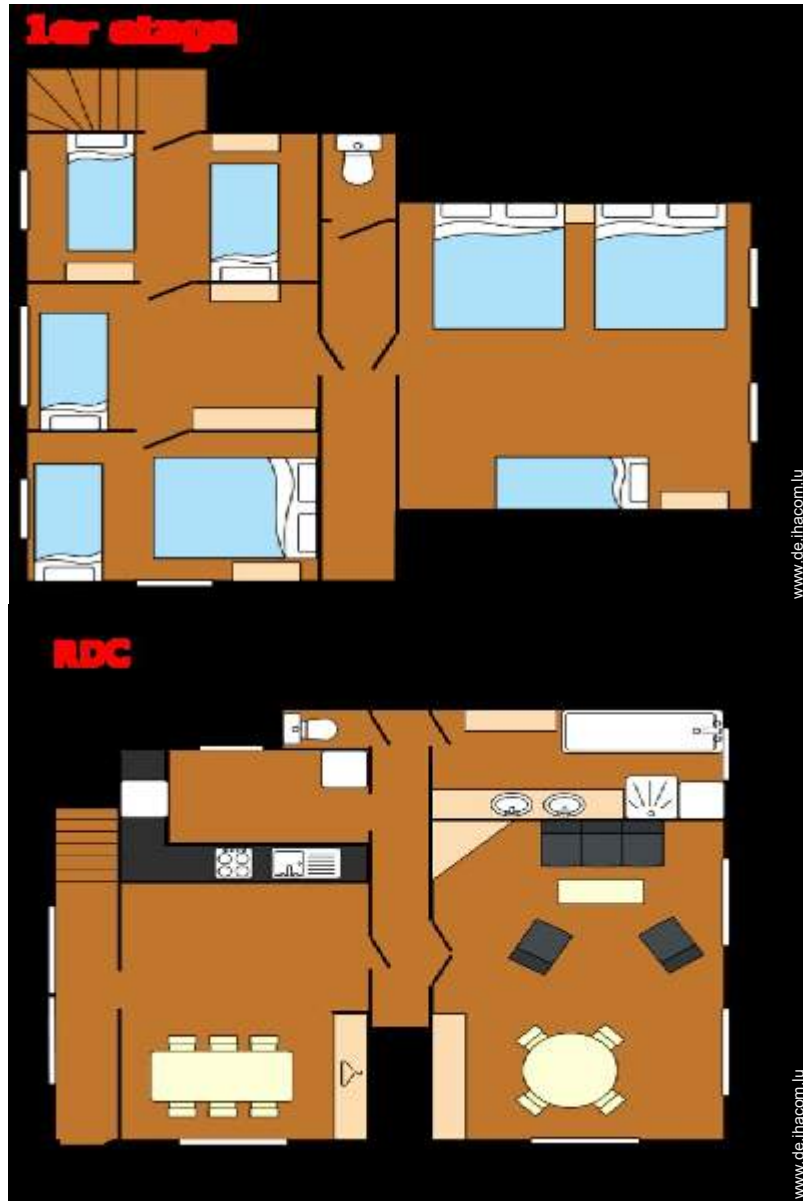

Grundrissplan