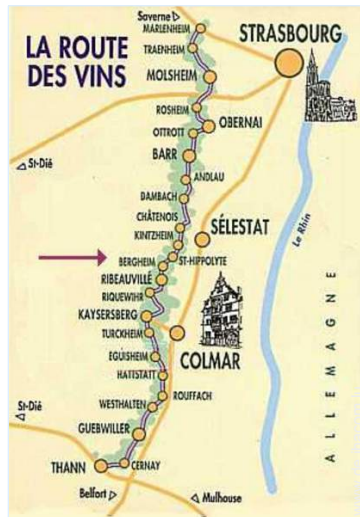

### Anfahrtsskizze

### Lokalisierung & Anfahrt

GPS-Koordinaten in Graden, Minuten, Sekunden:  
Breitengrad 48°12'15"N - Längengrad 7°21'37"O (Unterkunft)

#### • Flughafen Basel/Mülhausen/Freiburg

→ Mülhausen, Oberelsass, Elsass, Frankreich  
→ Entfernung : 60km  
→ Dauer : 45'