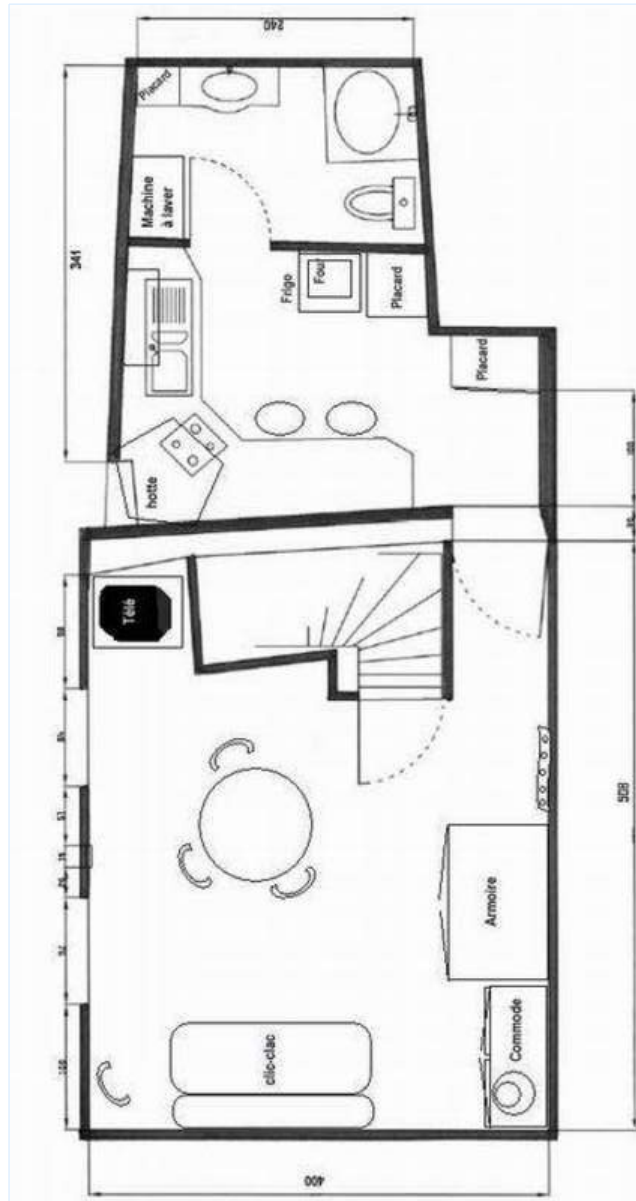

Grundrissplan

www.de.ihacom.lu