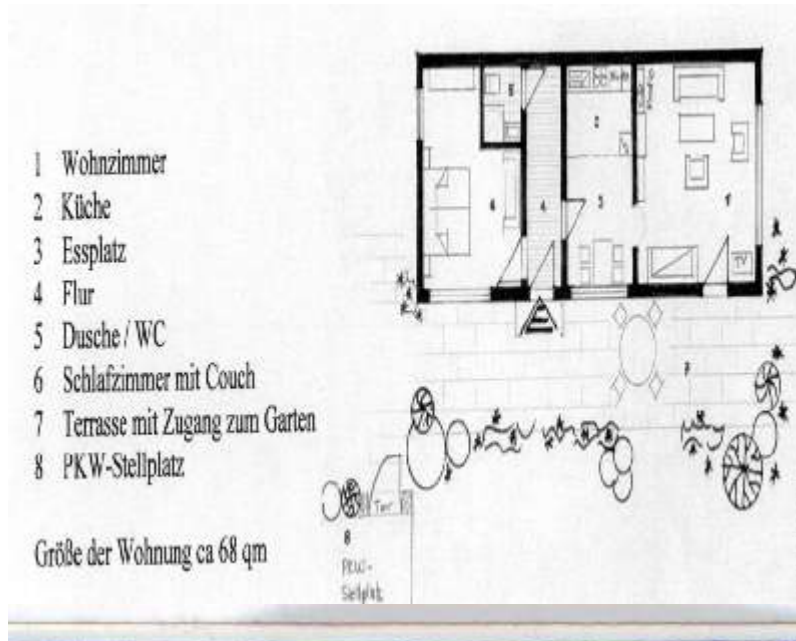

Grundrissplan