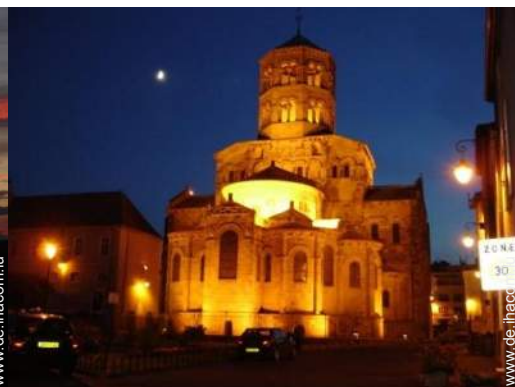

Nahe gelegene Städte