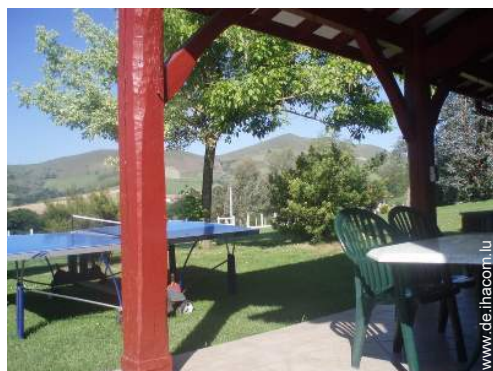

- **Annehmlichkeiten :**

- Supermarkt 10km

Freizeiteinrichtungen

Haus

überdachte Terrasse

Exterieur

- **Grundstücksfläche :**
3000m²
- **Außenanlage :**
Überdachte Terrasse 25m², Balkon 10m²
- **Äußerer Rahmen :**
Eingezäuntes Grundstück, Garten, Rasen, bewaldeter Park
- **Außenausstattung :**
Freiluftsalon, Grill, Gartentisch(e), Gartenstuhl/-stühle, Gartensalon, Schaukel, Klettergerüst

überdachte Terrasse

Fotoalbum - 1

Haus

Freizeiteinrichtungen

Ausblick Balkon

überdachte Terrasse

überdachte Terrasse

Fotoalbum - 2

Ausblick überdachte Terrasse

Grill

Ausblick Haus

Rasen

Ausblick Garten/Park

Panoramaausblick

Blick auf Dorf

Ansicht Grundstück