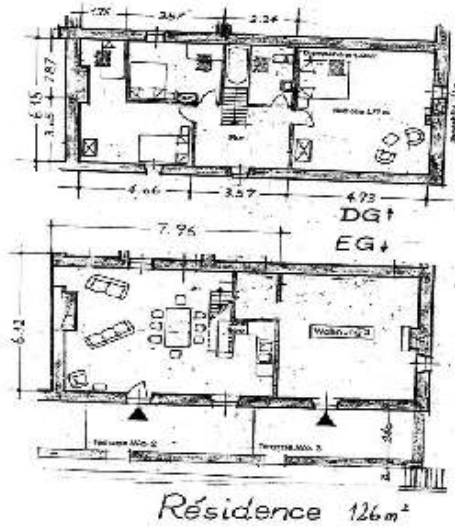

www.de.ihacom.lu