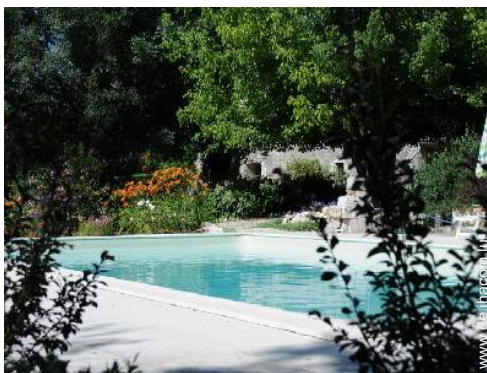

Blick auf Garten/Park

Blick auf Garten/Park

überdachte Terrasse

Salon

### Exterieur

- **Grundstücksfläche :**  
1 ha
- **Außenanlage :**  
Terrasse 30m<sup>2</sup>, überdachte Terrasse
- **Äußerer Rahmen :**  
Landschaftsgarten
- **Außenausstattung :**  
Grill, Gartenstuhl/-stühle, Sonnenschirm, Liegestuhl/-stühle, Außendusche

Blick auf Garten/Park

Salon

Fotoalbum - 2

Bouleplatz

Anwesen mit Charme

Blick auf Swimmingpool

freie Sicht