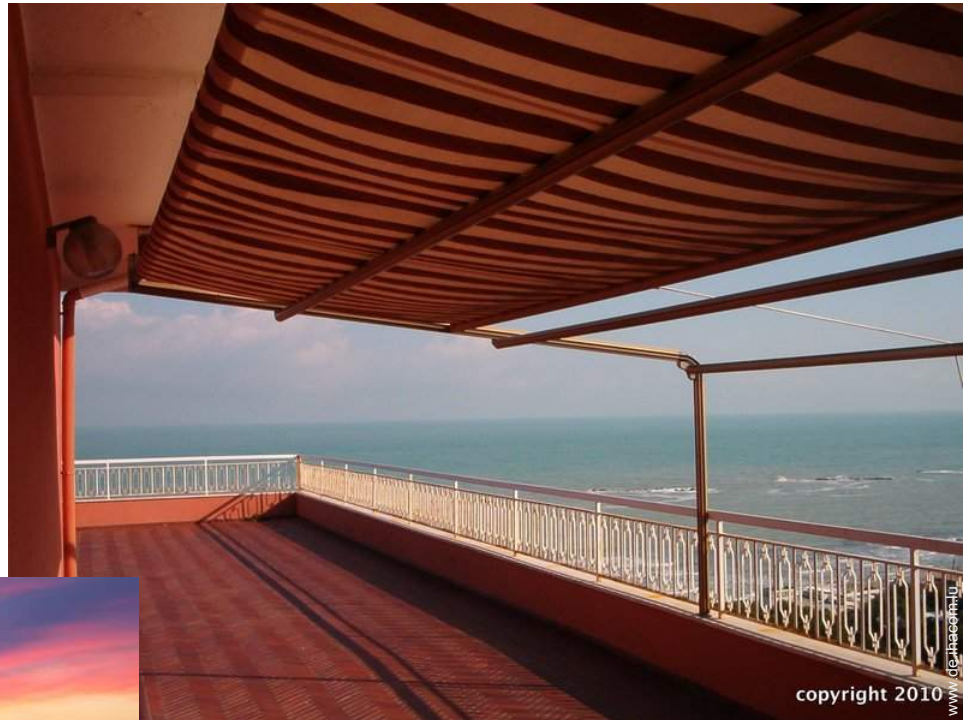

Ferienwohnung Costa Abruzzese Penthouse