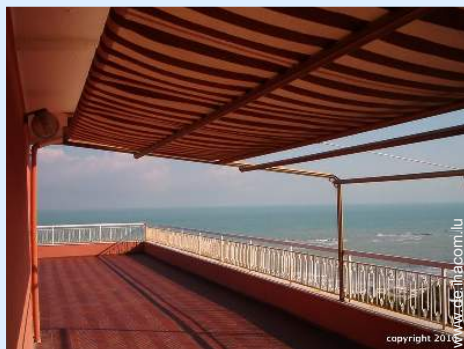

Anzeige Nr. 60601

www.de.ihacom.lu

Internet
Holiday
Ads

Internet
Holiday
Ads

Ferienwohnung

Penthouse 10. Stock in/auf: Wohnblock 10 Stockwerke

• Ideal für alle Altersgruppen

- Ausblick : Panorama, freier Ausblick, ohne Visavis, hochgelegen, Meer/Ozean, spektakulärer Sonnenuntergang
- Rahmen : paradiesisch, Meer
- Ausrichtung : Osten